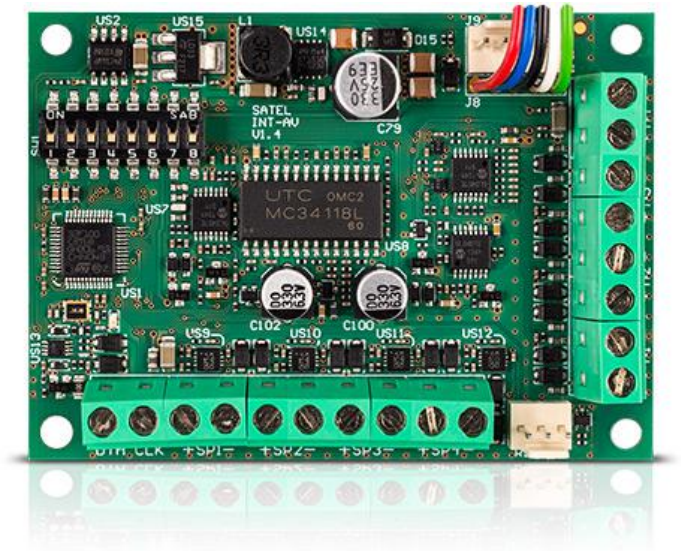

INT-AV

ΑΚΟΥΣΤΙΚΉ ΜΟΝΑΔΑ ΕΛΈΓΧΟΥ ΣΥΝΑΓΕΡΜΟΎ

Η μονάδα ακουστικού ελέγχου συναγερμού INT-AV επιτρέπει την πρώτη, εξ αποστάσεως αξιολόγηση απειλής ακούγοντας την κατάσταση στο προστατευμένο κτίριο. Επιπλέον, αυτή η συσκευή επιτρέπει για τη μετάδοση μηνυμάτων από το σταθμό παρακολούθησης, και μπορεί να χρησιμοποιηθεί για να δώσει εντολές σε πρόσωπα που υπάρχουν στο προστατευμένο κτίριο.

- Η μονάδα ακουστικού ελέγχου συναγερμού επιτρέπει την εξάλειψη των ψευδών συναγερμών
- τοπική μετάδοση των μηνυμάτων από τον σταθμό παρακολούθησης
- αμφίδρομη μετάδοση των σημάτων ήχου μεταξύ των μονάδων ενδοεπικοινωνίας και της τηλεφωνικής γραμμής
- συνεργάζεται με έως και 4 ενδοεπικοινωνίες που λειτουργούν σε half duplex λειτουργία
- λειτουργία ανίχνευσης σαμποτάζ μικροφώνου

ΤΕΧΝΙΚΑ ΔΕΔΟΜΈΝΑ

Τάση τροφοδοσίας	12 V DC
Διαστάσεις πλακέτας	57 x 80 mm
Εύρος θερμοκρασίας λειτουργίας	-10...+55 °C
Κατανάλωση ρεύματος σε Standby	35 mA
Βάρος	46 g
Μέγιστη υγρασία	93±3%
Περιβαλλοντική κατηγορία σύμφωνα με EN50130-5	II
Μέγιστη κατανάλωση ρεύματος (INT-AB + 1xINT-AVT)	160 mA
Μέγιστη κατανάλωση ρεύματος (INT-AB + 1xINT-AVT)	500 mA