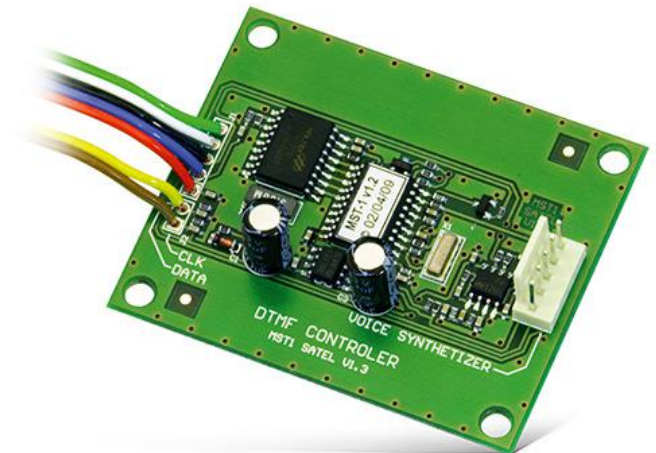

MST-1

ΜΟΝΑΔΑ ΤΗΛΕΦΩΝΙΚΗΣ ΛΕΙΤΟΥΡΓΙΑΣ DTMF ΓΙΑ ΤΟΥΣ CA-6 ΚΑΙ CA-10

Μονάδα τηλεφωνικού ελέγχου για τους πίνακες **CA-6** και **CA-10**. Επιτρέπει τον τηλεχειρισμό των βασικών λειτουργιών του συστήματος συναγερμού με χρήση του πληκτρολογίου ήχου κλήσης του τηλεφώνου.

- απομακρυσμένη λειτουργία του πίνακα ελέγχου με τη χρήση του τηλεφώνου που είναι εξοπλισμένο με μηχανισμό τονικής κλήσης DTMF
- απομακρυσμένος έλεγχος της κατάστασης του συστήματος και των παρατηρούμενων εισόδων του πίνακα ελέγχου
- συνεργασία με τους πίνακες **CA-6** και **CA-10**

ΤΕΧΝΙΚΑ ΔΕΔΟΜΈΝΑ

Περιβαλλοντική Κατηγορία	II
Διαστάσεις πλακέτας	61 x 50 mm
Εύρος θερμοκρασίας λειτουργίας	-10...+55 °C
Κατανάλωση ρεύματος σε Standby	16 mA
Ελάχιστη θερμοκρασία λειτουργίας	16 mA