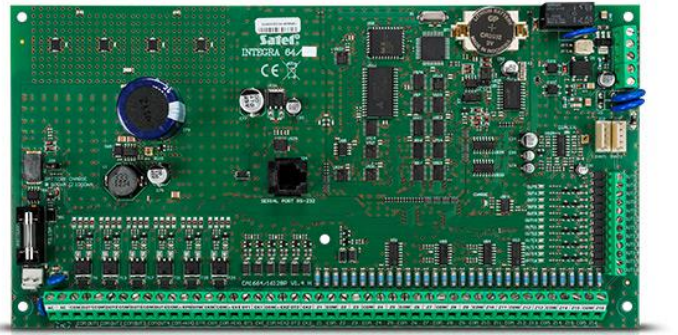

INTEGRA 64

ΚΕΝΤΡΙΚΉ ΜΟΝΑΔΑ ΣΥΝΑΓΕΡΜΟΥ 64 ΖΩΝΩΝ

Προηγμένες μονάδες ελέγχου συναγερμού που παρέχουν λειτουργίες συναγερμού και προαιρετική εφαρμογή οικιακού αυτοματισμού και συστημάτων ελέγχου πρόσβασης. Με ένα ευρύ φάσμα μονάδων επέκτασης, οι εφαρμογές τους μπορεί να προσαρμοστούν στις ιδιαίτερες ανάγκες: από μικρά συστήματα έως εκτεταμένες εγκαταστάσεις. Οι δυνατότητες επικοινωνίας σε συνδυασμό με πρόσθετες μονάδες, όπως GSM και TCP/IP, είναι ένα σημαντικό πλεονέκτημα των μονάδων ελέγχου INTEGRA.

- 16 έως 64 ζώνες
- 32 υποσυστήματα, 8 αντικείμενα
- 8 έως 32 εξόδους
- Δίαυλοι πληκτρολόγιων και μονάδων επέκτασης
- Ενσωματωμένος τηλεφωνητής με υποστήριξη αναφοράς σε ΚΛΣ, φωνητικών μηνύματων και τηλεχειρισμού
- Δυνατότητες ελέγχου πρόσβασης και το οικιακού αυτοματισμού
- Λειτουργία του συστήματος με πληκτρολόγια LCD, πληκτρολόγια υποσυστήματος, τηλεχειριστήρια και κάρτες εγγύτητας ή εξ αποστάσεως με το κινητό τηλέφωνο ή τον υπολογιστή
- 64 ανεξάρτητοι χρονοδιακόπτες για αυτόματο έλεγχο
- Αρχείο καταγραφής συμβάντων με 439 εγγραφές και δυνατότητες εκτύπωσης
- 192+8+1 χρήστες
- Θύρα RS-232 - Τύπος υποδοχή RJ
- Αναβάθμιση του firmware με ηλεκτρονικό υπολογιστή
- Ενσωματωμένο τροφοδοτικά 3A με φόρτιση μπαταρίας και διαγνωστικές δυνατότητες

ΤΕΧΝΙΚΑ ΔΕΔΟΜΕΝΑ

Περιβαλλοντική Κατηγορία	II
Κατηγορία προστασίας	S
Μεγ. χωρητικότητα μπαταρίας	24 Ah
Πίνακες ελέγχου	13,8 V DC
Προδιαγραφές εξόδων χαμηλού φορτίου	50 mA
Προδιαγραφές εξόδων υψηλού φορτίου	3000 mA
Προδιαγραφές τροφοδοσίας	3 A
Διαστάσεις πλακέτας	264 x 134 mm
Εύρος θερμοκρασίας λειτουργίας	-10...+55 °C
Ονομαστική τάση τροφοδοσίας από τον πίνακα (±15%)	20 V AC, 50-60 Hz
Κατανάλωση ρεύματος σε Standby	149 mA
Ελάχιστη θερμοκρασία λειτουργίας	337 mA