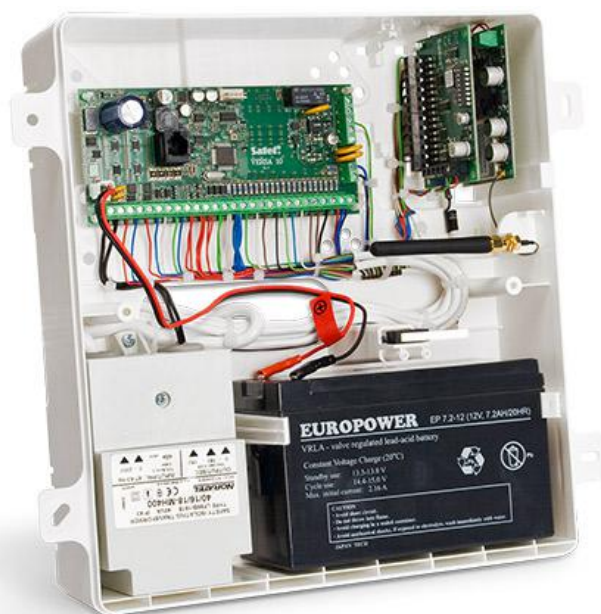

## CAJA

La OPU-4 PW es una caja resistente para montar en pared, hecha de poliestireno blanco. Gracias a su aspecto estético es posible emplearla en los establecimientos de uso público, en lugares visibles. El carácter universal y las dimensiones de la caja permiten montar en su interior las centrales de alarma SATEL, los módulos y sus expansiones, los módulos de comunicación, los controladores y muchos dispositivos más. La OPU-4 PW está equipada de doble protección contra sabotaje: contra la apertura de la cubierta y contra su desmontaje de la pared.

La caja dispone del espacio para montar los transformadores de red de 40 o 60 VA, y además, para montar la batería de reserva de 12 V, de 7 o 17 Ah de capacidad. No bloquea ni debilita la señal de radio gracias a lo cual en su interior pueden colocarse los dispositivos inalámbricos junto con sus antenas.

- protección antisabotaje doble
- opción de instalación de los dispositivos inalámbricos con antenas dentro de la caja
- dimensiones: 322 x 342 x 100 mm
- espacio para el transformador: 40 o 60 VA
- posibilidad de instalar la fuente de alimentación **APS-412** en el lugar del transformador
- instalación empotrada