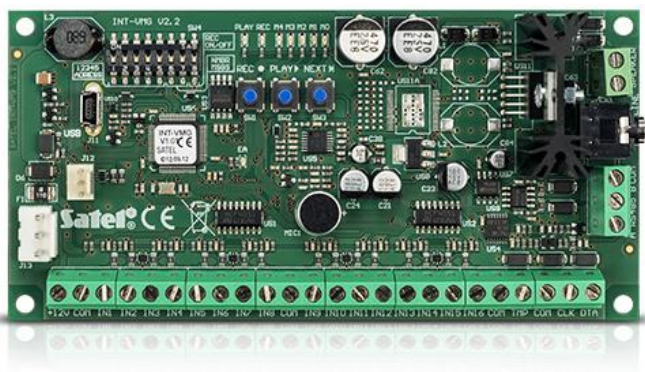

# INT-VMG

## VOICE MESSAGE MODULE

Modul **INT-VMG** je navržen pro přehrání hlasové zprávy v zařízení, spuštěném ústřednou. Může být použit k poskytnutí informačních a varovných zpráv, stejně tak jako k usnadnění obsluhy zabezpečovacího systému – například pro starší lidi nebo děti. Navíc, schopnost zaznamenat jakýkoliv zvuk, umožňuje použití modulu pro přehrání specifického varovného signálu. Vestavěný zesilovač umožňuje přímé připojení k externímu reproduktoru a síťový výstup umožňuje připojení do PA systémů v budovách. Zprávy jsou zaznamenány v paměti zařízení. Pomocí dodávaného firmwaru lze převést psaný text na hlas. Proto není zapotřebí podpora lektora při překladu.

### Vlastnosti:

- schopnost zaznamenat až 32 zpráv
- spouštění zpráv ústřednou nebo jiným externím zařízením
- vstavěný zesilovač umožňující přímé připojení k reproduktoru
- výstup pro snadné připojení do PA systémů
- vestavěný USB-port pro rychlé programování pomocí počítače

Pro připojení k modulu **INT-VMG** musí být nainstalován **SATEL Virtual Port Driver**.