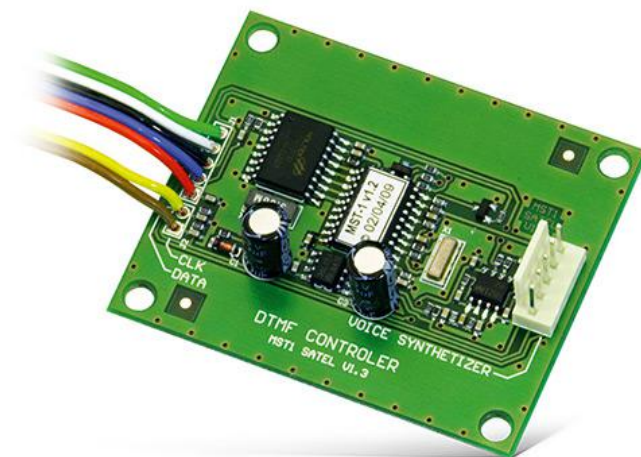

MST-1

MODUL PRO VZDÁLENÉ OVLÁDÁNÍ DTMF TÓNY

Modul pro ovládání základních funkcí zabezpečovací ústředny CA-6 a CA-10 po telefonu pomocí tónů kláves.

- vzdálené ovládání přes telefonní linku pomocí DTMF tónů kláves telefonu
- vzdálená kontrola stavu systému
- kompatibilní s CA-10 a CA-6

TECHNICKÁ DATA

Třída prostředí	II
Rozměr základní desky	61 x 50 mm
Rozsah pracovních teplot	-10...+55 °C
Proudová spotřeba v klidu	16 mA
Max. proudová spotřeba	16 mA

Skutečný vzhled produktů se může lišit od produktů zobrazených na obrázcích. Popisy produktů mají pouze informační charakter.